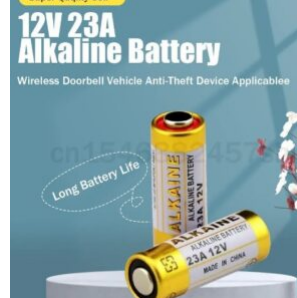

BARRENA DE ALTA VELOCIDAD

Acero recubierto de titanio

[VER EN LA TIENDA](#)

Precio: $38.00 - $76.00

BATERÍAS 23A Y 27A, 12V

[VER EN LA TIENDA](#)

Precio: $385.00