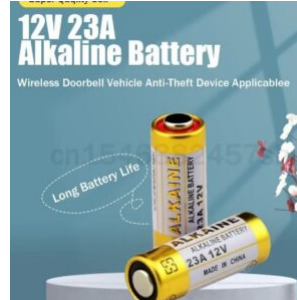

### BARRENA DE ALTA VELOCIDAD

Acero recubierto de titanio

[VER EN LA TIENDA](#)

**Precio:** \$38.00 - \$76.00