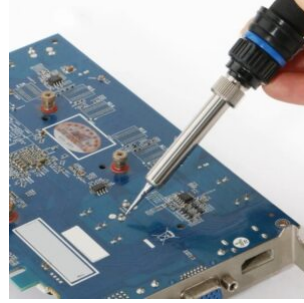

CAUTÍN 110V/30-60W

Temperatura ajustable 200 - 450 grados
Elemento de calefacción cerámico
Punta intercambiable

[VER EN LA TIENDA](#)

Precio: $2,560.00 $2,483.20