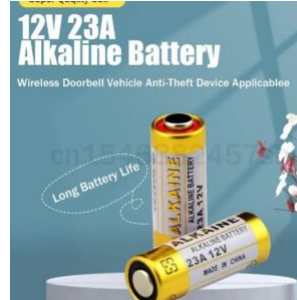

BATERÍAS 23A Y 27A, 12V

[VER EN LA TIENDA](#)

Precio: $385.00