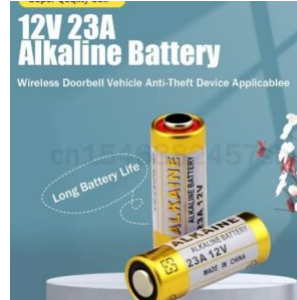

### BARRENA DE ALTA VELOCIDAD

Acero recubierto de titanio

[VER EN LA TIENDA](#)

**Precio:** \$40.00 - \$80.00